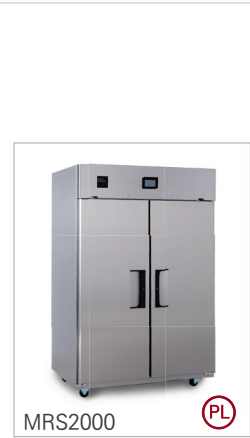

Medical Refrigerator, Medical Grade 의약품 냉장고, 의료기기 인증

- 냉장저장을 요구하는 의약품을 냉장 보관하는 기구
- 의료기기 신고한 제품으로 의료기관에서 이용이 가능함(제신 21-385호)
- 공기 순환 냉각 방식(간냉식)으로 온도 분포도 우수
- 냉각 속도와 온도 회복 속도가 우수함
- 4.3" 터치 패널 컨트롤러 적용
- 온도 그래프와 알람 로그 확인 가능
- 다양한 알람 기능 - 고온 알람, 저온 알람, Door 열림 알람 등등
- 컨트롤러 Lock 기능을 통해 임의적인 설정값 변경이나 오작동 방지
- 자동 제상 시스템 적용하여 온도 변화 최소화
- 외부에 히터가 삽입되어 있어 Door 및 외관에 이슬 맺힘이 없음
- Door Lock이 적용되어 있어 안전한 보관 환경 제공
- Paper Recorder 추가 가능 (Option)
- 내구성이 우수하고 편리한 서랍식 선반 사용 가능 (Option)
- 내부 램프를 통해 내용물 확인 편리
- Wifi 온도 모니터링 시스템 (Option)
  - 온도 이탈 발생 시 스마트폰으로 알람 발송
  - 설치 장소에 무선 공유기(wifi) 필요, 스마트폰에 앱설치 필요
- **PL Insurance (제조물 배상 책임 보험)**
- Validation Service (IQ, OQ, PQ)
- LK Labkorea

Glass Door Type

배송비 별도

Cat. No.	Model	용량	Door	EA Price ₩
R07-91-600	MRG1000	560 L	1 Door	7,205,200
R07-91-605	MRG2000	1040 L	2 Door	10,341,300

Solid Door Type

배송비 별도

Cat. No.	Model	용량	Door	EA Price ₩
R07-91-610	MRS1000	560 L	1 Door	7,007,700
R07-91-615	MRS2000	1040 L	2 Door	10,032,100

Optional Accessory

Cat. No.	Model	Description	EA Price ₩
R07-91-850	RWSH1000	Wire Shelf for 560 L	62,500
R07-91-852	RWSH2000	Wire Shelf for 1040 L	62,500
R07-91-854	RSSH1000	Drawer Shelf for 560 L	161,300
R07-91-856	RSSH2000	Drawer Shelf for 1040 L	161,300

Validation Service

Cat. No.	Model	Description	EA Price ₩
R07-91-997	VA-MR100	Validation for Refrigerator	

- 당사 기본 양식에 따른 IQ/OQ Validation Service 비용이며, 지역이나 고객 요청사항에 따라 비용이 변경될 수 있음

MRS1000