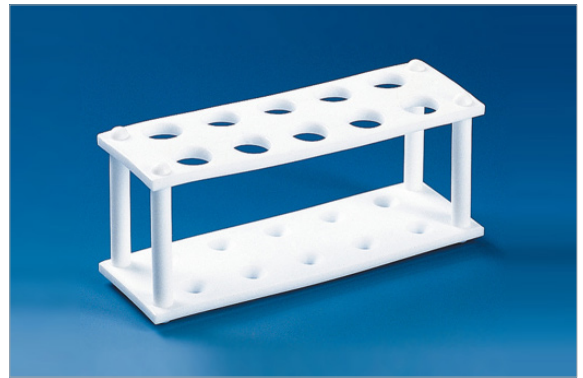

Universal Combi 4-Way Tube Rack 다용도 4면 튜브 랙

Cat. No.	Model	색상	Description	PK Price ₩	
R01-46-531	T202080-A	Random	Combi 4-way	1ea	14,400
R01-46-531/PK		5색 각 1개씩		5ea	68,800

- 재질 : PP, Autoclavable
- Size : w200×d100×h96 mm
- 4면에 각각 다른 큐브를 홀딩 할 수 있음
- 사용튜브 : Ø30 mm / 50 ml×8개, Ø20 mm×20개
Ø17 mm / 15 ml×24개, Ø12 mm×40개
- 색상 : Blue, Green, Pink, Yellow, Orange
- Tarsons

PTFE Test Tube Rack PTFE 테프론 테스트 튜브 랙

Cat. No.	Model	출수	Hole Size	높이	EA Price ₩
R01-59-800	029.008	27ea	Ø8 mm	45 mm	121,100
R01-59-801	029.013	21ea	Ø13 mm	60 mm	121,100
R01-59-805	029.019	10ea	Ø19 mm	70 mm	121,100
R01-59-809	029.030	4ea	Ø30 mm	80 mm	121,100

- 재질 : PTFE, -200 ~ 280°C 내열
- 최상의 내화학성을 지닌 반투명 테프론 재질
- Size : w180×d60 mm
- Cowie

Stainless Steel Wire Test Tube Rack 스텐션 시험관대

- LK Labkorea

Ø12 mm 까지의 Tube용 (4부)

Cat. No.	Model	출수	Size (mm)	EA Price ₩
R01-11-550	TRS-1340	40	w175×d65×h95	12,300
R01-11-554	TRS-1350	50	w190×d90×h95	13,400
R01-11-558	TRS-1399	100	w165×d165×h65	26,700

Ø15 mm 까지의 Tube용 (5부)

Cat. No.	Model	출수	Size (mm)	EA Price ₩
R01-11-562	TRS-1740	40	w195×d75×h95	13,400
R01-11-566	TRS-1750	50	w205×d95×h90	14,000
R01-11-570	TRS-1799	100	w195×d195×h83	27,900

Ø18 mm 까지의 Tube용 (6부)