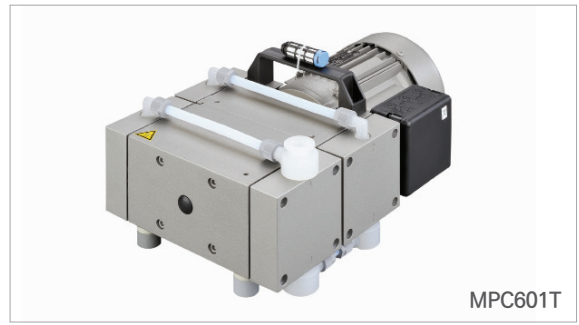

- 용도 : Filtration, Rotary Evaporator, Vacuum Oven용
- Pump & Diaphragm 재질 : PTFE 테프론
- Water Jet Pump나 Aspirator 대체용
- 100% Oil-Free로 유체의 오염 없는 이송, 배기, 압축에 이상적
- Chemical Resistant Diaphragm Pumps (for Solvent and Acid Vapor)
- Oil Free, Low Noise Level
- 공기, 중성가스 또는 부식성가스, 증기 등을 흡입, 이송, 압축
- 작고, 가벼운 세련된 디자인으로 환경친화적임
- Welch-Illvac

Vacuum Regulator with Dial Gauge

Cat. No.	Model	적용 펌프	EA Price ₩
P06-750-949	700458	MPC101Z, MPC201T, MPC301Z	689,200
P06-750-951	700459	MPC105T	689,200

MPC101Z

MPC105T

MPC301Z, MPC302Z

MPC601T

700458

700459