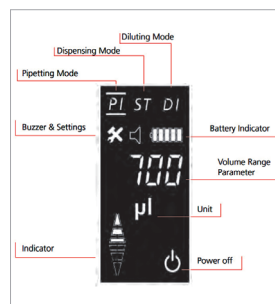

"DLAB" Electronic Pipette 전동식 마이크로 피펫

- 경제적인 가격의 전동식 마이크로 피펫
- 2 Type
  - dPette : Simple Electric Pipette (Pipetting, Mixing)
  - dPette+ : Multifunction Electronic Pipette (Pipetting, Mixing, Stepper and Dilution)
- High Accuracy, High Performance Stepper Motor를 장착
- Manual Pipette 사용시 실험자의 실수 및 피로를 감소시켜 줌
- Li-ion Battery & Dual Charging Mode
- 흡입 및 분주 속도 조절식 • 2 Button Handle로 모든 조작 및 설정
- Self Calibration
  - UBS를 이용 PC와 연결하여 사용자가 직접 보정 작업이 가능함
- 벽면 거치형 충전 스탠드 기본 포함
- DLAB

dPette, Simple Electric Pipette

Cat. No.	Model	용량	Subdivision	EA Price ₩
P09-238-520	16001001	0.5 ~ 10 ul	0.01 ul	365,400
P09-238-524	16001002	5 ~ 50 ul	0.1 ul	365,400
P09-238-528	16001003	30 ~ 300 ul	1 ul	365,400
P09-238-522	16001004	100 ~ 1000 ul	5 ul	365,400

dPette+, Multifunction Electronic Pipette

Cat. No.	Model	용량	Subdivision	EA Price ₩
P09-238-500	16201001	0.5 ~ 10 ul	0.01 ul	441,200
P09-238-504	16201002	5 ~ 50 ul	0.1 ul	441,200
P09-238-508	16201003	30 ~ 300 ul	1 ul	441,200
P09-238-512	16201004	100 ~ 1000 ul	5 ul	441,200