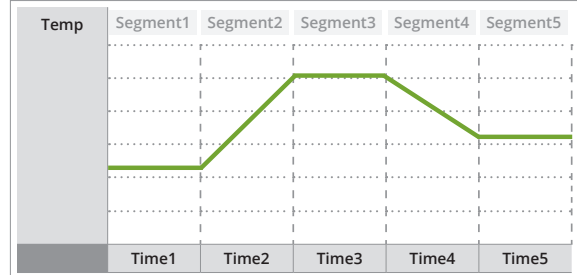

Vacuum Oven 진공 건조기, Program Type

배송비 별도

Cat. No.	Model	Type	Capacity	EA Price ₩
O01-02-304	LO-VP232N	Program Control	8 L	2,434,500
O01-02-312	LO-VP313N		28 L	3,008,700
O01-02-320	LO-VP424N		65 L	3,670,700
O01-02-322	LO-VP525N		125 L	8,298,700

- 챔버 내부를 진공상태로 유지하여 가열산소에 의한 시료의 물리적, 화학적 변화를 억제함
- 확산 방지 밸브 적용. 진공해지 시 급격한 외부 공기 유입으로 인한 시료 확산을 방지함
- 열전도율이 우수한 DU-AL 선반 채택
- 여러 단계의 온도 상승과 유지시간을 저장하고 선택하여 운전
- 온도 Overshoot 억제 및 정밀 제어 가능
- Graphic LCD Display, 간편하고 직관적인 Controller 조작
- RS-485 PC 통신 기능 제공
  (통신프로그램은 열케이랩코리아 홈페이지에서 다운로드)
- Auto-tuning, Temperature Calibration 기능
- 2중화 과온 안전장치, 1차 Controller 과온 Alarm과 2차 과온 차단 회로
- LO-VP525N(125L) 모델은 인증 제외
- **PL Insurance** (제조물 배상 책임 보험)
- LK Labkorea

Optional Accessory

Cat. No.	Model	Type	EA Price ₩	
O01-96-100	SI300	Sign Tower Lamp	271,500	
B04-01-085	LI-USB	RS485 to USB Communication Cable	128,300	
O01-02-381	LO-VSSG01	Spare Silicon Gasket	for 8 L	92,300
O01-02-383	LO-VSSG02		for 28 L	103,200
O01-02-385	LO-VSSG03		for 65 L	128,500
O01-02-387	LO-VSSG04		for 125 L	145,200

Validation Service

Cat. No.	Model	Description	EA Price ₩
O01-91-997	VA-VO100	Validation for Vacuum Oven	

- 당사 기본 양식에 따른 IQ/OQ Validation Service 비용이며, 지역이나 고객 요청사항에 따라 비용이 변경될 수 있음

Program Control Method