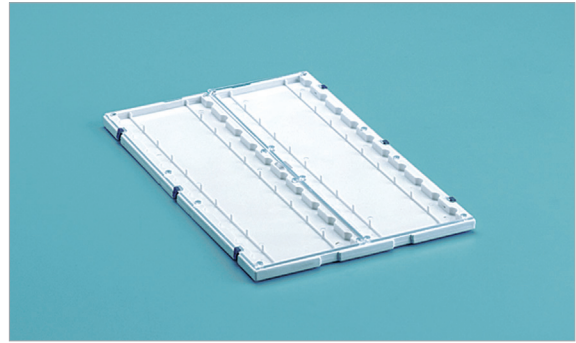

## Slide Glass File with Cover 슬라이드 글라스 파일

Cat. No.	Model	거치 수	색상	EA Price ₩	PK Price ₩
M08-46-101	T481060-W	20매	White	12,000	12ea 137,300
M08-46-103	T481060-G		Green	12,000	12ea 137,300
M08-46-105	T481060-B		Blue	12,000	12ea 137,300
M08-46-109	T481060-Y		Yellow	12,000	12ea 137,300

- 재질 : ABS Body / SAN Cover
- Size : w190×d290×h15 mm
- Tarsons

- 재질 : PS
- Slide Glass Size : w76×d26 mm
- 박스 내부에 교체 가능한 Numbering Index Card가 있음
- Tarsons

- 재질 : ABS
- Snap Closure, 단 100매용은 Metal Lock
- Slide 보호를 위한 Cork Sheet 포함
- Water Proof Index
- LK Labkorea