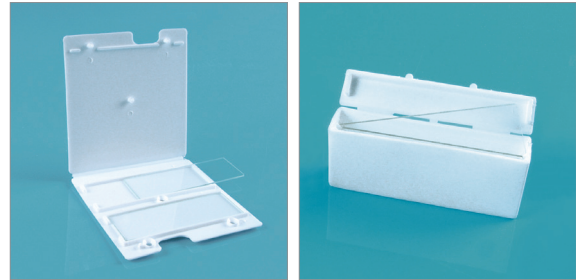

Slide Glass Rack 슬라이드 글라스 랙

Cat. No.	Model	용량	EA Price ₩
M08-23-060	SGR-020	20매 (76×26 mm)	20,600

- 재질 : Stainless Steel 304
- Size : w81 × d150 × h22 mm
- 슬라이드 글라스 외 일반 Glass Plate의 스탠딩용
- Rayhope®

Slide Support 슬라이드 글라스 받침대

Cat. No.	Model	용량	EA Price ₩
R01-11-723	SGR-010	20매 (300×40 mm)	4,800

- 재질 : Stainless Steel Wire
- 슬라이드 글라스 받침대
- LK Labkorea

Slide Box 소형 슬라이드 박스, 5매용

Cat. No.	Model	거치 수	Size	EA Price ₩
M08-53-156	T482040	1매	w51 × d100 × h7 mm	1,300
M08-46-111	T482000	2매	w86 × d88 × h7 mm	1,100
M08-46-115	T482010	5매	w80 × d17 × h30 mm	1,200

- 재질 : PP, White Color
- 장식 개폐가 용이하게 제작됨
- Tarsons

Plastic Slide Mailer 사각 슬라이드 메일러

Cat. No.	Model	거치 수	EA Price ₩	PK Price ₩
M08-660-215	0500-1001	1매	200	200ea 36,500
M08-660-219	0500-2002	2매	270	100ea 26,000
M08-660-223	0500-1003	3매	400	100ea 36,500

- 재질 : PP, Natural Color
- LK Labkorea

Plastic Slide Storage Box 사각 슬라이드 박스

Cat. No.	Model	거치 수	EA Price ₩	PK Price ₩
M08-660-227	0500-1002	2매	300	100ea 19,400
M08-660-231	0500-1005	5매	200	100ea 15,200

- 재질 : PP, Natural Color
- LK Labkorea