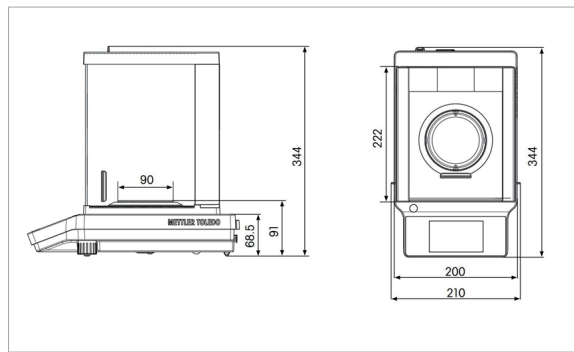

CE

- Multiple Interface
 - USB Device
 - USB Port
 - RS232
 - Bluetooth Option

Internal Calibration / 분동 내장형

Cat. No.	Model	최대 용량	최소 표시	EA Price ₩
B12-162-201	ME54T	52 g	0.1 mg (0.0001 g)	3,756,000
B12-162-204	ME104T	120 g		3,971,000
B12-162-207	ME204T	220 g		4,425,000

Model	분동 내장형	ME54T	ME104T	ME204T
	분동 외장형	ME54TE	ME104TE	ME204TE
식별 번호	분동 내장형	30216540	30216541	30216542
	분동 외장형	30216620	30216623	30216625
최대 용량		52 g	120 g	220 g
해독도			0.1 mg	
반복성, 일반			0.08 mg	
반복성 보장			0.1 mg	
최소유효무게		16 mg ((U=1%, k=2), 일반) / 160 mg (USP, 0.10%, 일반)		
상거래 승인 (Legal for Trade)		No		
안정화 시간		2 s		
조정		내부 (자동/FACT) - 외장 분동형 제외		
인터페이스		USB-B (장치에 연결), RS232 (통합 / 옵션), USB-A (장치에 연결)		
특징 및 사용자 관리		암호 보호		
디스플레이		Display touchscreen TFT color 4.5 inch		
칭량 팬 지름		90 mm		
치수 (높x폭xD)		344 mm x 210 mm x 344 mm		
규정 준수 옵션		암호 보호 가능, 로그 이력 (기본 메타데이터)		
문서화 옵션		인쇄, 기본 전자 문서화		
하우징		다이캐스트 알루미늄, ABS		