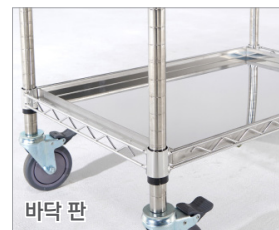

Optional Accessory

Cat. No.	Model	Description	EA Price ₩
R01-11-920	LWRM011N	Spare Curtain for LD-700	42,100
R01-11-926	LWRM012N	Spare Curtain for LD-900	45,700

Controller

선반

바닥 판

스페어 커튼