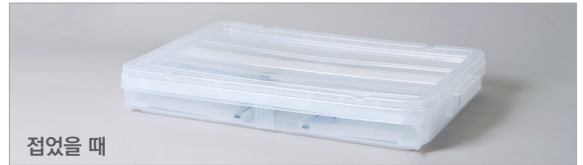

Storage Box 저장용 박스

- 재질 : PP
- 단단으로 쌓을수 있으며, 체결고리가 있어 기울거나 뒤집혔을때에도 물건이 쏟아지지 않음
- 품목을 표기할 수 있어 내용물 확인이 용이함 • LK Labkorea

Low Form Storage Box

배송비 별도

Cat. No.	Model	용량	Size (w×d×h)	EA Price ₩
B09-176-010	NE30	3 L	257×169×140 mm	7,700
B09-176-020	NE60	6 L	335×240×145 mm	10,600
B09-176-030	NE110	11 L	453×293×156 mm	18,600
B09-176-040	NE220	22 L	543×363×188 mm	30,400
B09-176-050	NE400	40 L	632×437×226 mm	47,300

High Form Storage Box

배송비 별도

Cat. No.	Model	용량	Size (w×d×h)	EA Price ₩
B09-176-060	NE50	5 L	340×169×160 mm	9,900
B09-176-070	NE80	8 L	335×240×190 mm	11,100
B09-176-080	NE190	19 L	453×293×247 mm	27,000
B09-176-090	NE340	34 L	543×363×268 mm	35,200
B09-176-100	NE600	60 L	632×437×326 mm	59,500

Folding Storage Box 접이식 저장용 박스

Cat. No.	Model	용량	Size (w×d×h)	EA Price ₩
B09-176-110	NE560	56 L	647×437×278 mm	52,600

- 재질 : PP
- 양면 개폐 기능(앞면, 뒷면)으로 쌓여있는 박스 안에도 내용물 수납이 가능함
- 미사용 시, 간편하게 접어서 보관할 수 있어 공간효율성을 높여줌
- 단단으로 쌓을수 있으며, 체결고리가 있어 기울거나 뒤집혔을 때에도 물건이 쏟아지지 않음
- 품목을 표기할 수 있어 내용물 확인이 용이함 • LK Labkorea

접었을 때

Ice-free Cooling Box 쿨링 코어 냉동 박스

- 구성 : Ice Free Cool Box, Cooling Core, 2 ml Module
- 스토리지 온도에 따라 선택적으로 다른 아이스 코어 선택 가능 (Cooling or Freeze)
- 튜브 용량에 따라 선택적으로 Module 선택 가능 (2 ml, 1.5 ml, 5 ml, PCR Tube)
- LK Labkorea