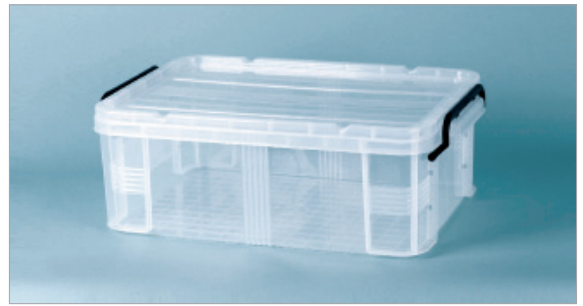

Storage Box 저장용 박스

- 재질 : PP
- 단단으로 쌓을수 있으며, 체결고리가 있어 기울거나 뒤집혔을때에도 물건이 쏟아지지 않음
- 품목을 표기할 수 있어 내용물 확인이 용이함 • LK Labkorea

Low Form Storage Box

배송비 별도

Cat. No.	Model	용량	Size (w×d×h)	EA Price ₩
B09-176-010	NE30	3 L	257×169×140 mm	7,700
B09-176-020	NE60	6 L	335×240×145 mm	10,600
B09-176-030	NE110	11 L	453×293×156 mm	18,600
B09-176-040	NE220	22 L	543×363×188 mm	30,400
B09-176-050	NE400	40 L	632×437×226 mm	47,300

High Form Storage Box

배송비 별도

Cat. No.	Model	용량	Size (w×d×h)	EA Price ₩
B09-176-060	NE50	5 L	340×169×160 mm	9,900
B09-176-070	NE80	8 L	335×240×190 mm	11,100
B09-176-080	NE190	19 L	453×293×247 mm	27,000
B09-176-090	NE340	34 L	543×363×268 mm	35,200
B09-176-100	NE600	60 L	632×437×326 mm	59,500

Folding Storage Box 접이식 저장용 박스

Cat. No.	Model	용량	Size (w×d×h)	EA Price ₩
B09-176-110	NE560	56 L	647×437×278 mm	52,600

- 재질 : PP
- 양면 개폐 기능(앞면, 뒷면)으로 쌓여있는 박스 안에도 내용물 수납이 가능함
- 미사용 시, 간편하게 접어서 보관할 수 있어 공간효율성을 높여줌
- 단단으로 쌓을수 있으며, 체결고리가 있어 기울거나 뒤집혔을 때에도 물건이 쏟아지지 않음
- 품목을 표기할 수 있어 내용물 확인이 용이함 • LK Labkorea

접었을 때

Ice-free Cooling Box 쿨링 코어 냉동 박스

- 구성 : Ice Free Cool Box, Cooling Core, 2 ml Module
- 스토리지 온도에 따라 선택적으로 다른 아이스 코어 선택 가능 (Cooling or Freeze)
- 튜브 용량에 따라 선택적으로 Module 선택 가능 (2 ml, 1.5 ml, 5 ml, PCR Tube)
- LK Labkorea