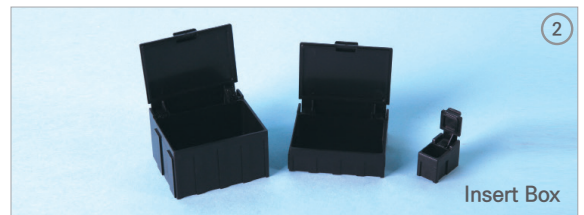

I Multi Box

다용도 칸막이 박스

Cat. No.	Model	Type	Size (w×d×h)	EA Price ₩
B09-736-101	MPB-001	투명	130×75×15 mm	4,900
B09-736-103	MPB-003	불투명		4,900

- 12칸 / 내부 분할
- LK Labkorea

Empty Box

Insert Box

Insert Box