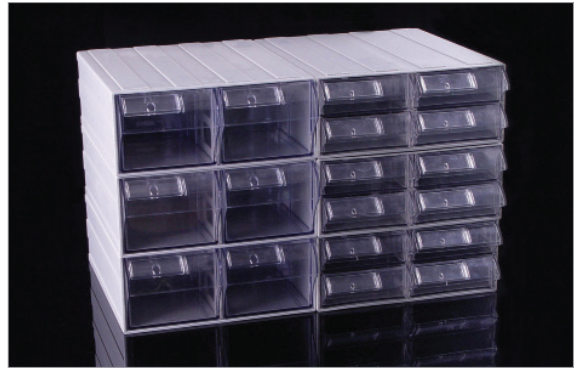

Multi-use Drawer Box 조립식 부품 박스

- 재질 : ABS (본체), 강화 PS (서랍)
- 제전형 재질 (Black) : Conductivity Black PS
- 부품 박스 사면에 있는 홈을 이용하여 간단하게 조립 가능함
- 각 서랍의 안쪽은 칸막이를 이용하여 내부 서랍 분할이 가능함 (Divider Option)
- 같은 외부 Size의 부품 박스끼리만 조립 가능함 (예 : 504와 504-02)
- Brain

외부 : w82×d162×h41 mm
서랍 : w73×d146×h32 mm

Cat. No.	Model	EA Price ₩
B09-48-005	L-500	1,900

외부 : w159×d162×h41 mm
서랍 : w73×d146×h32 mm

Cat. No.	Model	EA Price ₩
B09-48-010	L-501	3,700

외부 : w216×d207×h63 mm
서랍 : w102×d185×h53 mm