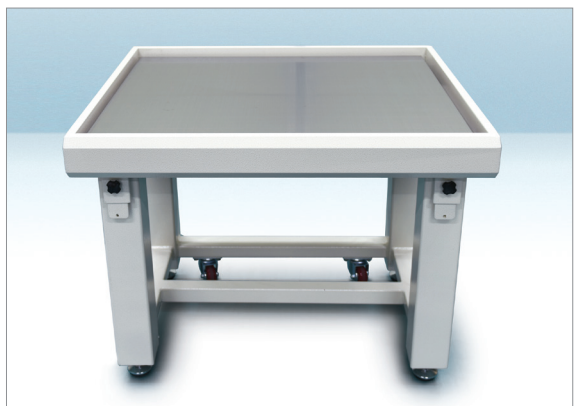

Desktop Vibration Isolator 탁상형 제진대

배송비 별도

Cat. No.	Model	적재 중량	Size (w×d×h)	EA Price ₩
V07-258-172	VI-D4050	40 kg	400×500×100 mm	2,584,300
V07-258-180	VI-D5060	80 kg	500×600×100 mm	2,756,600
V07-258-188	VI-D8060	120 kg	800×600×100 mm	2,928,900
V07-258-196	VI-D9070	150 kg	900×700×100 mm	3,101,200

- 반도체 검사장치, 조도계, 경도계, 광학현미경 등의 정밀 측정기기
- 소형 공기 스프링을 내장하고 있는 탁상형 제진대
- 가격이 저렴하고 경량 구조로 되어 있어 설치 및 이동이 편리
- 압축공기를 공급하거나 소형 에어 컴프레서를 사용, 수동 펌프 사용가능
- 3개의 Auto Levelling Valve를 이용 자동으로 수평을 유지
- Top Plate 재질 : Steel + Stainless Steel Laminating
- 고유 진동수 : (수평) 1.5 ~ 1.8 Hz, (수직) 1.2 ~ 1.5 Hz
- 요청에 의해 크린룸용 (Stainless Steel) 및 규격외 사이즈도 공급 가능
- LK Labkorea

Vibration Isolation Table 무진동 테이블

- 특수 재질의 박막형 다이아프램을 내장한 Air Spring 채택
- Top Cover는 멜라민 상판을 사용하여 외관이 수려함
- 멜라민 상판은 특수 코팅 처리하여 파손 우려가 없음
- Workspace와 제진장치가 분리되어 진동 전달이 미미함
- 요청에 의해 좌/우 작업공간을 가진 무진동 테이블 공급가능
- 수평 조절 방식 : 3-Point Self Leveling (반복 정밀도 : ±1.2 mm)
- Air Spring 고유진동수 : (수평) 2.0 ~ 2.5 Hz, (수직) 1.2 ~ 1.5 Hz
- Load Capacity : 250 kg
- Operation : 1.5 ~ 5.0 kg/cm² 압축 공기 또는 질소 가스
- LK Labkorea

- 재질 : All Stainless Steel
- 높이 : 750 mm