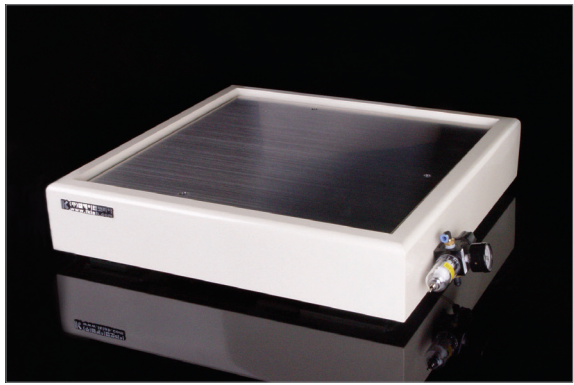

Desktop Vibration Isolator 탁상형 제진대

배송비 별도

Cat. No.	Model	적재 중량	Size (w×d×h)	EA Price ₩
V07-258-172	VI-D4050	40 kg	400×500×100 mm	2,584,300
V07-258-180	VI-D5060	80 kg	500×600×100 mm	2,756,600
V07-258-188	VI-D8060	120 kg	800×600×100 mm	2,928,900
V07-258-196	VI-D9070	150 kg	900×700×100 mm	3,101,200

- 반도체 검사장치, 조도계, 경도계, 광학현미경 등의 정밀 측정기기
- 소형 공기 스프링을 내장하고 있는 탁상형 제진대
- 가격이 저렴하고 경량 구조로 되어 있어 설치 및 이동이 편리
- 압축공기를 공급하거나 소형 에어 컴프레서를 사용, 수동 펌프 사용가능
- 3개의 Auto Levelling Valve를 이용 자동으로 수평을 유지
- Top Plate 재질 : Steel + Stainless Steel Laminating
- 고유 진동수 : (수평) 1.5 ~ 1.8 Hz, (수직) 1.2 ~ 1.5 Hz
- 요청에 의해 크린룸용 (Stainless Steel) 및 규격외 사이즈도 공급 가능
- LK Labkorea

Vibration Isolation Table 무진동 테이블

- 특수 재질의 박막형 다이아프램을 내장한 Air Spring 채택
- Top Cover는 멜라민 상판을 사용하여 외관이 수려함
- 멜라민 상판은 특수 코팅 처리하여 파손 우려가 없음
- Workspace와 제진장치가 분리되어 진동 전달이 미미함
- 요청에 의해 좌/우 작업공간을 가진 무진동 테이블 공급가능
- 수평 조절 방식 : 3-Point Self Leveling (반복 정밀도 : ±1.2 mm)
- Air Spring 고유진동수 : (수평) 2.0 ~ 2.5 Hz, (수직) 1.2 ~ 1.5 Hz
- Load Capacity : 250 kg
- Operation : 1.5 ~ 5.0 kg/cm² 압축 공기 또는 질소 가스
- LK Labkorea

- 재질 : All Stainless Steel
- 높이 : 750 mm