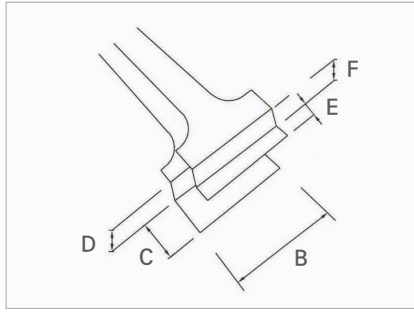

Wafer Handling Tweezer / 고정밀 웨이퍼용 트위저, Rubis®

RU-43LB-4peek

F : 5 mm
B : 13 mm M : 9 mm
C : 21 mm N : 1.5 mm
D : 4 mm R : 61 mm
E : 6 mm S : 35 mm

길이 : 138 mm

Cat. No.	Model	EA Price ₩
T14-33-202	RU-43LB-4peek	53,500
T14-33-203	RU-43LB-4poly	53,500

RU-43LB-8peek

F : 5 mm
B : 27 mm M : 11 mm
C : 21 mm N : 1.5 mm
D : 4 mm R : 61 mm
E : 6 mm S : 35 mm

길이 : 138 mm

Cat. No.	Model	EA Price ₩
T14-33-204	RU-43LB-8peek	54,800
T14-33-205	RU-43LB-8poly	54,800

길이 : 128 mm

Cat. No.	Model	EA Price ₩
T14-33-214	RU-2LB/4-SA	49,400
T14-33-714	RU-2LB/4-TF	81,900

RU-2LB-P-SA

F : 4 mm
B : 16 mm M : 11 mm
C : 9 mm N : 2 mm
D : 3 mm R : 52 mm
E : 2 mm S : 42 mm

길이 : 130 mm

길이 : 128 mm

Cat. No.	Model	EA Price ₩
T14-33-220	RU-42LB-4-SA	55,200
T14-33-720	RU-42LB-4-TF	98,900

RU-42LB-5-SA

F : 4 mm
B : 16 mm M : 11 mm
C : 9 mm N : 2 mm
D : 3 mm R : 52 mm
E : 2 mm S : 42 mm

길이 : 128 mm