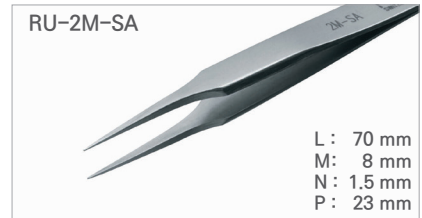

Mini Tweezer / 고정밀 미니 트위저, Rubis®

Cat. No.	Model	EA Price ₩
T14-33-140	RU-1M-SA	32,800

Cat. No.	Model	EA Price ₩
T14-33-142	RU-3M-SA	33,600
T14-33-642	RU-3M-TF	70,500

Cat. No.	Model	EA Price ₩
T14-33-144	RU-2M-SA	32,800

Cat. No.	Model	EA Price ₩
T14-33-146	RU-2AM-SA	32,200

Reverse Action Tweezer / 고정밀 트위저, Rubis®

Cat. No.	Model	EA Price ₩
T14-33-148	RU-OA-SA	58,600

Cat. No.	Model	EA Price ₩
T14-33-150	RU-OR-SA	50,700

Cat. No.	Model	EA Price ₩
T14-33-152	RU-321R-SA	45,700
T14-33-652	RU-321R-TF	78,200