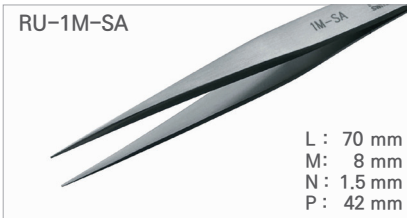

Mini Tweezer / 고정밀 미니 트위저, Rubis®

Cat. No.	Model	EA Price ₩
T14-33-140	RU-1M-SA	32,800

Cat. No.	Model	EA Price ₩
T14-33-142	RU-3M-SA	33,600
T14-33-642	RU-3M-TF	70,500

Cat. No.	Model	EA Price ₩
T14-33-144	RU-2M-SA	32,800

Cat. No.	Model	EA Price ₩
T14-33-146	RU-2AM-SA	32,200

Reverse Action Tweezer / 고정밀 트위저, Rubis®

Cat. No.	Model	EA Price ₩
T14-33-148	RU-OA-SA	58,600

Cat. No.	Model	EA Price ₩
T14-33-150	RU-OR-SA	50,700

Cat. No.	Model	EA Price ₩
T14-33-152	RU-321R-SA	45,700
T14-33-652	RU-321R-TF	78,200