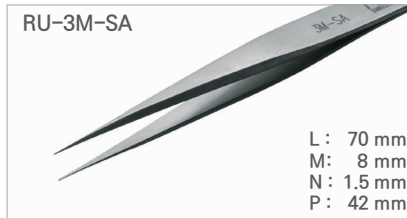

Mini Tweezer / 고정밀 미니 트위저, Rubis®

Cat. No.	Model	EA Price ₩
T14-33-140	RU-1M-SA	32,800

Cat. No.	Model	EA Price ₩
T14-33-142	RU-3M-SA	33,600
T14-33-642	RU-3M-TF	70,500

Cat. No.	Model	EA Price ₩
T14-33-144	RU-2M-SA	32,800

Cat. No.	Model	EA Price ₩
T14-33-146	RU-2AM-SA	32,200

Reverse Action Tweezer / 고정밀 트위저, Rubis®

Cat. No.	Model	EA Price ₩
T14-33-148	RU-OA-SA	58,600

Cat. No.	Model	EA Price ₩
T14-33-150	RU-OR-SA	50,700

Cat. No.	Model	EA Price ₩
T14-33-152	RU-321R-SA	45,700
T14-33-652	RU-321R-TF	78,200