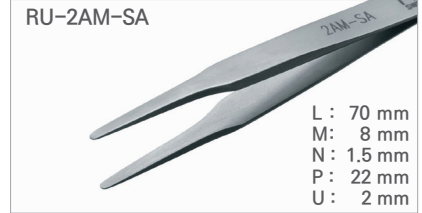

Mini Tweezer / 고정밀 미니 트위저, Rubis®

Cat. No.	Model	EA Price ₩
T14-33-140	RU-1M-SA	32,800

Cat. No.	Model	EA Price ₩
T14-33-142	RU-3M-SA	33,600
T14-33-642	RU-3M-TF	70,500

Cat. No.	Model	EA Price ₩
T14-33-144	RU-2M-SA	32,800

Cat. No.	Model	EA Price ₩
T14-33-146	RU-2AM-SA	32,200

Reverse Action Tweezer / 고정밀 트위저, Rubis®

Cat. No.	Model	EA Price ₩
T14-33-148	RU-OA-SA	58,600

Cat. No.	Model	EA Price ₩
T14-33-150	RU-OR-SA	50,700

Cat. No.	Model	EA Price ₩
T14-33-152	RU-321R-SA	45,700
T14-33-652	RU-321R-TF	78,200