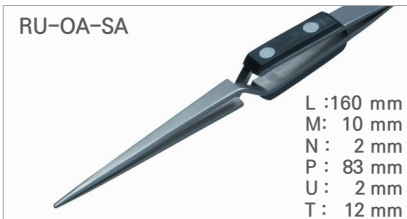

Mini Tweezer / 고정밀 미니 트위저, Rubis®

Cat. No.	Model	EA Price ₩
T14-33-140	RU-1M-SA	32,800

Cat. No.	Model	EA Price ₩
T14-33-142	RU-3M-SA	33,600
T14-33-642	RU-3M-TF	70,500

Cat. No.	Model	EA Price ₩
T14-33-144	RU-2M-SA	32,800

Cat. No.	Model	EA Price ₩
T14-33-146	RU-2AM-SA	32,200

Reverse Action Tweezer / 고정밀 트위저, Rubis®

Cat. No.	Model	EA Price ₩
T14-33-148	RU-OA-SA	58,600

Cat. No.	Model	EA Price ₩
T14-33-150	RU-OR-SA	50,700

Cat. No.	Model	EA Price ₩
T14-33-152	RU-321R-SA	45,700
T14-33-652	RU-321R-TF	78,200