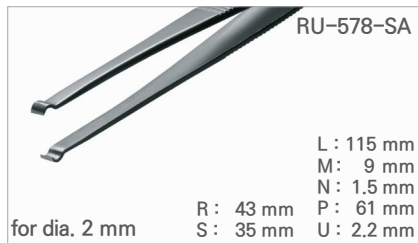

I SMD Tweezer / 고정밀 회로용 트위저, Rubis®

Cat. No.	Model	EA Price ₩
T14-33-164	RU-201-SA	58,100

Cat. No.	Model	EA Price ₩
T14-33-166	RU-28S-SA	72,200

Cat. No.	Model	EA Price ₩
T14-33-168	RU-15C-SA	57,200
T14-33-668	RU-15C-TF	88,000