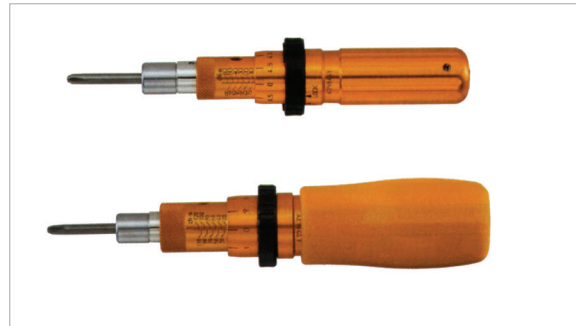

• Universal

Screw Plier

스크류 플라이어

Cat. No	Model	Size	EA Price ₩
T19-168-130	JPZ56	175 mm	52,800

• Universal

Wrench

렌치 [스패너]

Cat. No	Model	Size	최대능력	EA Price ₩
T19-168-135	JTWM04	100 mm	15 mm	34,600
T19-168-140	JTWM01	150 mm	20 mm	40,900
T19-168-145	JTWM02	200 mm	25 mm	38,200
T19-168-150	JTWM05	250 mm	30 mm	45,800