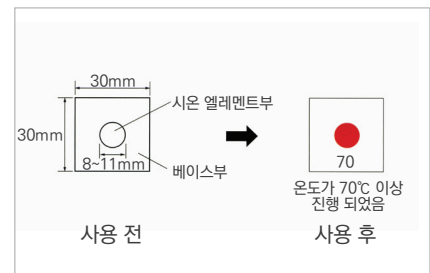

- 온도 엘리먼트 사이즈는 LI-40 ~ LI-105는 직경이 11 mm이며, 나머지는 8 mm 임