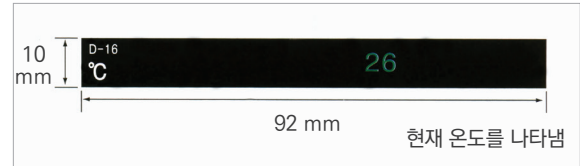

- 온도 테이프는 녹색 숫자로 온도를 나타내기 위해 액상 수정을 사용
- 냉동장치와 냉장고의 현재온도, 실온, 수온, 체온, 음식물 등의 온도 확인 및 전기기기, 기계장치, 의료기기의 열 발생 확인용으로 사용
- Tape Size : w10×d92 mm
- Nichiyu

## Thermal Indicating Tape 온도 감지 테이프, 비가역성

- 라벨의 색깔 변화로 40 ~ 250°C 까지의 온도 변화를 감지
- 온도 라벨은 일정한 온도에 도달하면 뚜렷하게 색깔이 변색
- 온도 표시 물질을 열저항 필름에 봉인하여 물이나 화학약품, 기름 등의 환경적인 요인에 영향 없음
- 라벨의 뒷면은 열저항 접착제로 코팅되어 있고 뒷면을 벗기고 측정할 곳에 붙여 사용
- 일단 변색되면 다시 본래의 색깔로 복원 불가능

• Nichiyu

온도 감지 테이프 (본래색상→표시색상), Tape Size : w30×d30 mm

Cat. No	Model	본래색상→표시색상	변화온도	정확도	PK Price ₩
T01-212-104	LI-40	백색→청색	40°C	±2.0°C	40ea 113,600
T01-212-108	LI-45	백색→흑색	45°C		40ea 113,600
T01-212-112	LI-50	백색→적색	50°C		40ea 113,600
T01-212-116	LI-55	백색→균청색	55°C		40ea 113,600
T01-212-120	LI-60	백색→녹색	60°C		40ea 113,600
T01-212-124	LI-65	백색→흑색	65°C		40ea 113,600
T01-212-128	LI-70	백색→다홍색	70°C		40ea 113,600
T01-212-132	LI-75	백색→진적색	75°C		40ea 113,600
T01-212-136	LI-80	백색→청색	80°C		40ea 113,600
T01-212-140	LI-85	백색→균청색	85°C		40ea 113,600
T01-212-144	LI-90	백색→적색	90°C	±2.0°C	40ea 113,600
T01-212-148	LI-95	백색→흑색	95°C		40ea 113,600
T01-212-152	LI-100	백색→진적색	100°C		40ea 113,600
T01-212-156	LI-105	백색→녹색	105°C		40ea 113,600
T01-212-160	LI-110	백색→균청색	110°C		40ea 113,600
T01-212-164	LI-115	백색→다홍색	115°C		40ea 113,600
T01-212-168	LI-120	백색→파랑색	120°C		40ea 113,600
T01-212-172	LI-125	백색→흑색	125°C		40ea 113,600
T01-212-176	LI-130	백색→흑색	130°C		40ea 113,600
T01-212-180	LI-140	백색→흑색	140°C		40ea 113,600
T01-212-184	LI-150	백색→흑색	150°C	±3°C	40ea 113,600
T01-212-188	LI-160	백색→흑색	160°C		40ea 113,600
T01-212-192	LI-170	황회색→흑색	170°C		40ea 130,400
T01-212-196	LI-180	레몬색→흑색	180°C		40ea 130,400
T01-212-200	LI-190	레몬색→흑색	190°C		40ea 130,400
T01-212-204	LI-200	레몬색→흑색	200°C		40ea 130,400
T01-212-208	LI-210	레몬색→흑색	210°C		40ea 130,400
T01-212-212	LI-220	레몬색→흑색	220°C		40ea 130,400
T01-212-216	LI-230	레몬색→흑색	230°C		40ea 130,400
T01-212-220	LI-240	레몬색→흑색	240°C		40ea 130,400
T01-212-224	LI-250	레몬색→흑색	250°C	40ea 130,400	